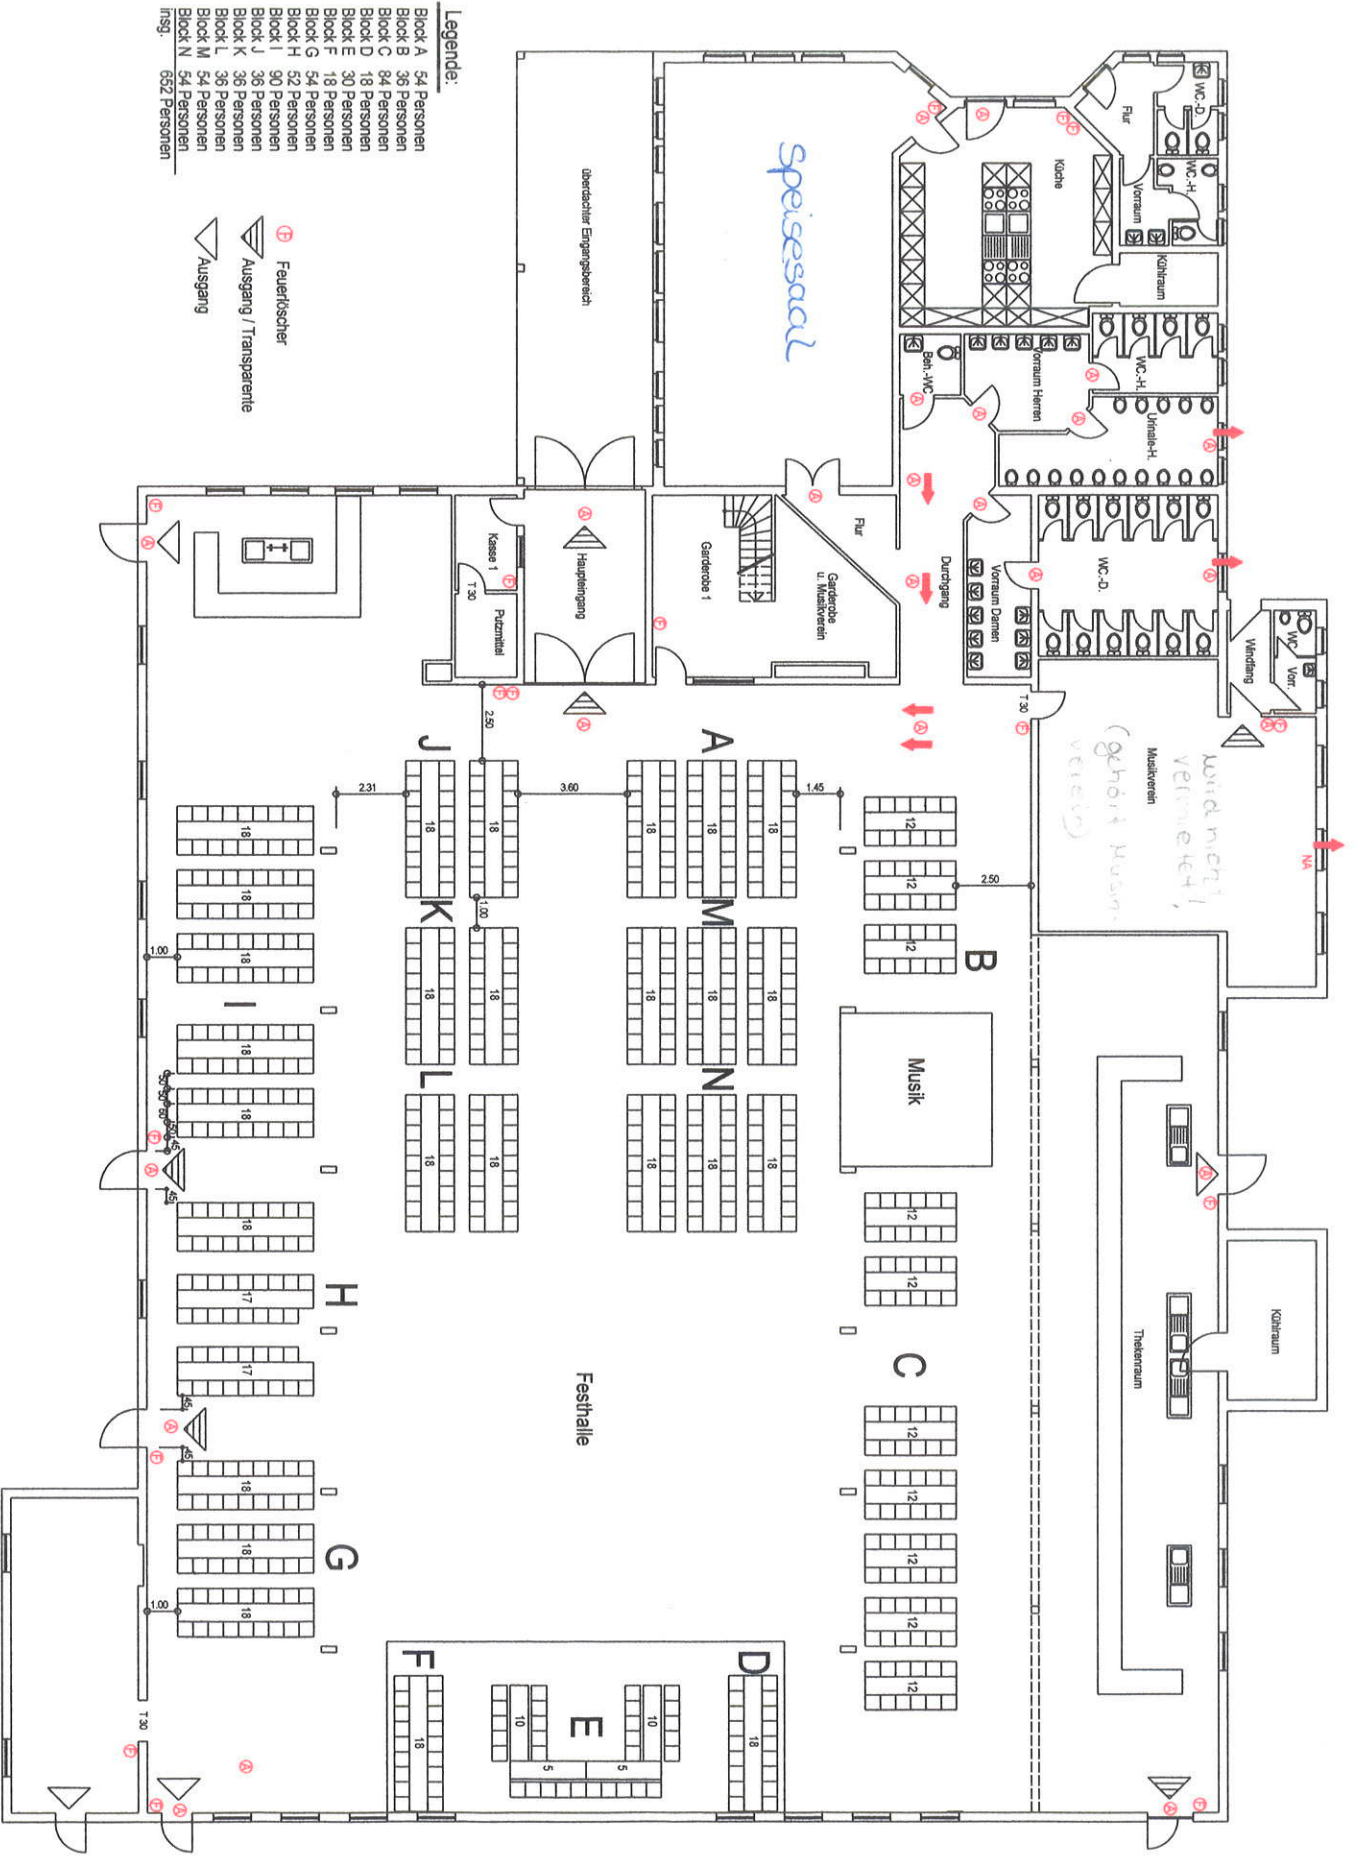

Schützenhalle Bad Westernkotten

M. 1:250

- Legende:**
- Block A 54 Personen
 - Block B 36 Personen
 - Block C 84 Personen
 - Block D 18 Personen
 - Block E 30 Personen
 - Block F 18 Personen
 - Block G 54 Personen
 - Block H 52 Personen
 - Block I 90 Personen
 - Block J 36 Personen
 - Block K 36 Personen
 - Block L 36 Personen
 - Block M 54 Personen
 - Block N 54 Personen
 - Insg. 652 Personen