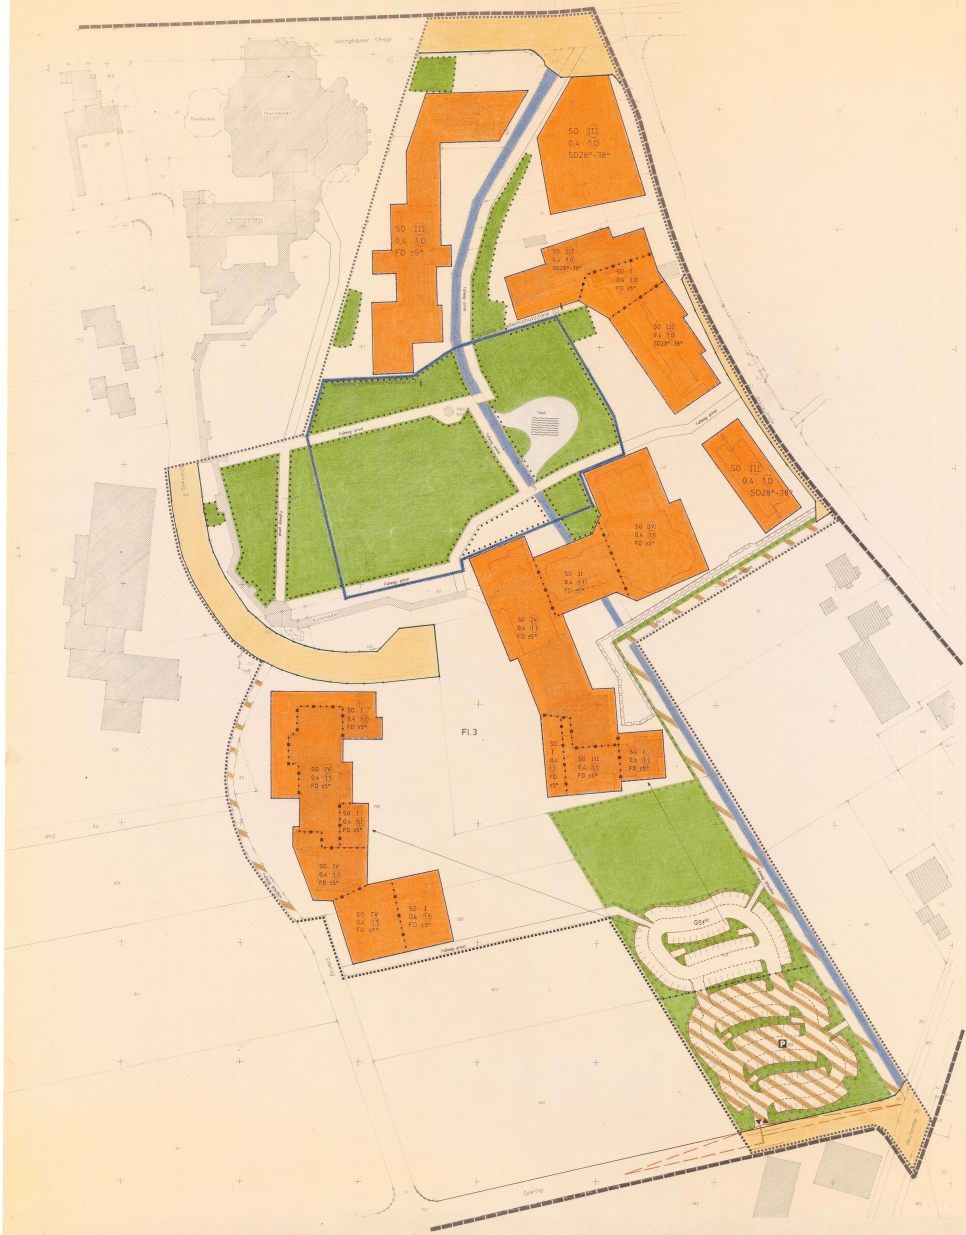

STADT ERWITTE BEBAUUNGSPLAN NR. 12

BAD WESTERNKOTTEN 1. ÄNDERUNG

M 1:500

BEBAUUNGSPLAN
1. ÄNDERUNG

LEGENDE

STADT ERWITTE

ORTSTELL BAD WESTERNKOTTEN

BEBAUUNGSPLAN NR. 12

1. ÄNDERUNG

STADT ERWITTE

ORTSTELL BAD WESTERNKOTTEN

BEBAUUNGSPLAN NR. 12

1. ÄNDERUNG

ANMERKUNGEN

Der Plan ist ein Bestandteil des Bebauungsplanes Nr. 12 der Stadt Erwitte. Er ist in der 1. Änderung des Bebauungsplanes Nr. 12 enthalten. Die Änderung ist am 23.09.2010 beschlossen worden. Die Änderung ist am 23.09.2010 beschlossen worden. Die Änderung ist am 23.09.2010 beschlossen worden.

LEGENDE

STADT ERWITTE

ORTSTELL BAD WESTERNKOTTEN

BEBAUUNGSPLAN NR. 12

1. ÄNDERUNG

ANMERKUNGEN

Der Plan ist ein Bestandteil des Bebauungsplanes Nr. 12 der Stadt Erwitte. Er ist in der 1. Änderung des Bebauungsplanes Nr. 12 enthalten. Die Änderung ist am 23.09.2010 beschlossen worden. Die Änderung ist am 23.09.2010 beschlossen worden. Die Änderung ist am 23.09.2010 beschlossen worden.