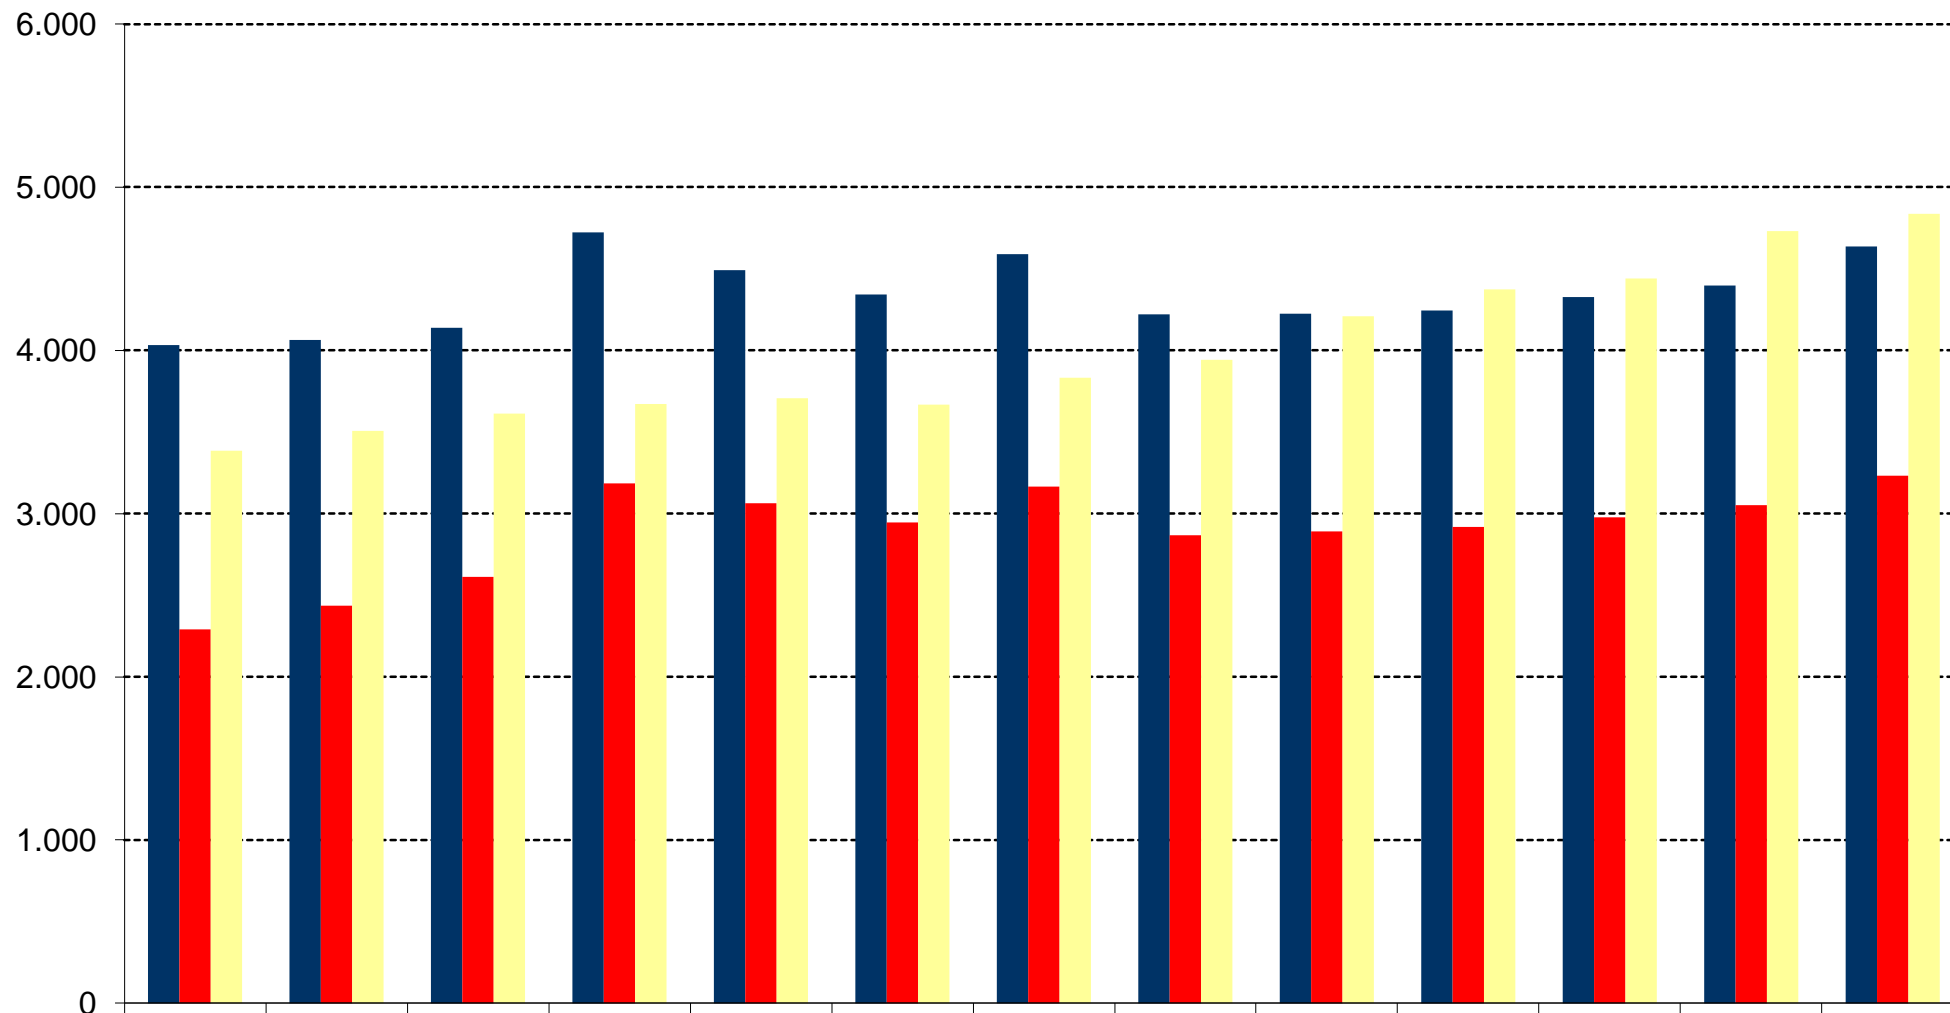

Pendler-Statistik der Stadt Erwitte

	1995	1997	1999	2001	2003	2005	2007	2009	2011	2012	2013	2015	2017
■ Beschäftigte am Arbeitsort	4.034	4.063	4.139	4.722	4.490	4.343	4.589	4.222	4.223	4.246	4.325	4.398	4.637
■ Einpendler	2.290	2.435	2.613	3.185	3.065	2.944	3.164	2.869	2.892	2.920	2.979	3.050	3.234
■ Auspendler	3.386	3.505	3.611	3.672	3.706	3.669	3.834	3.942	4.209	4.374	4.439	4.732	4.836