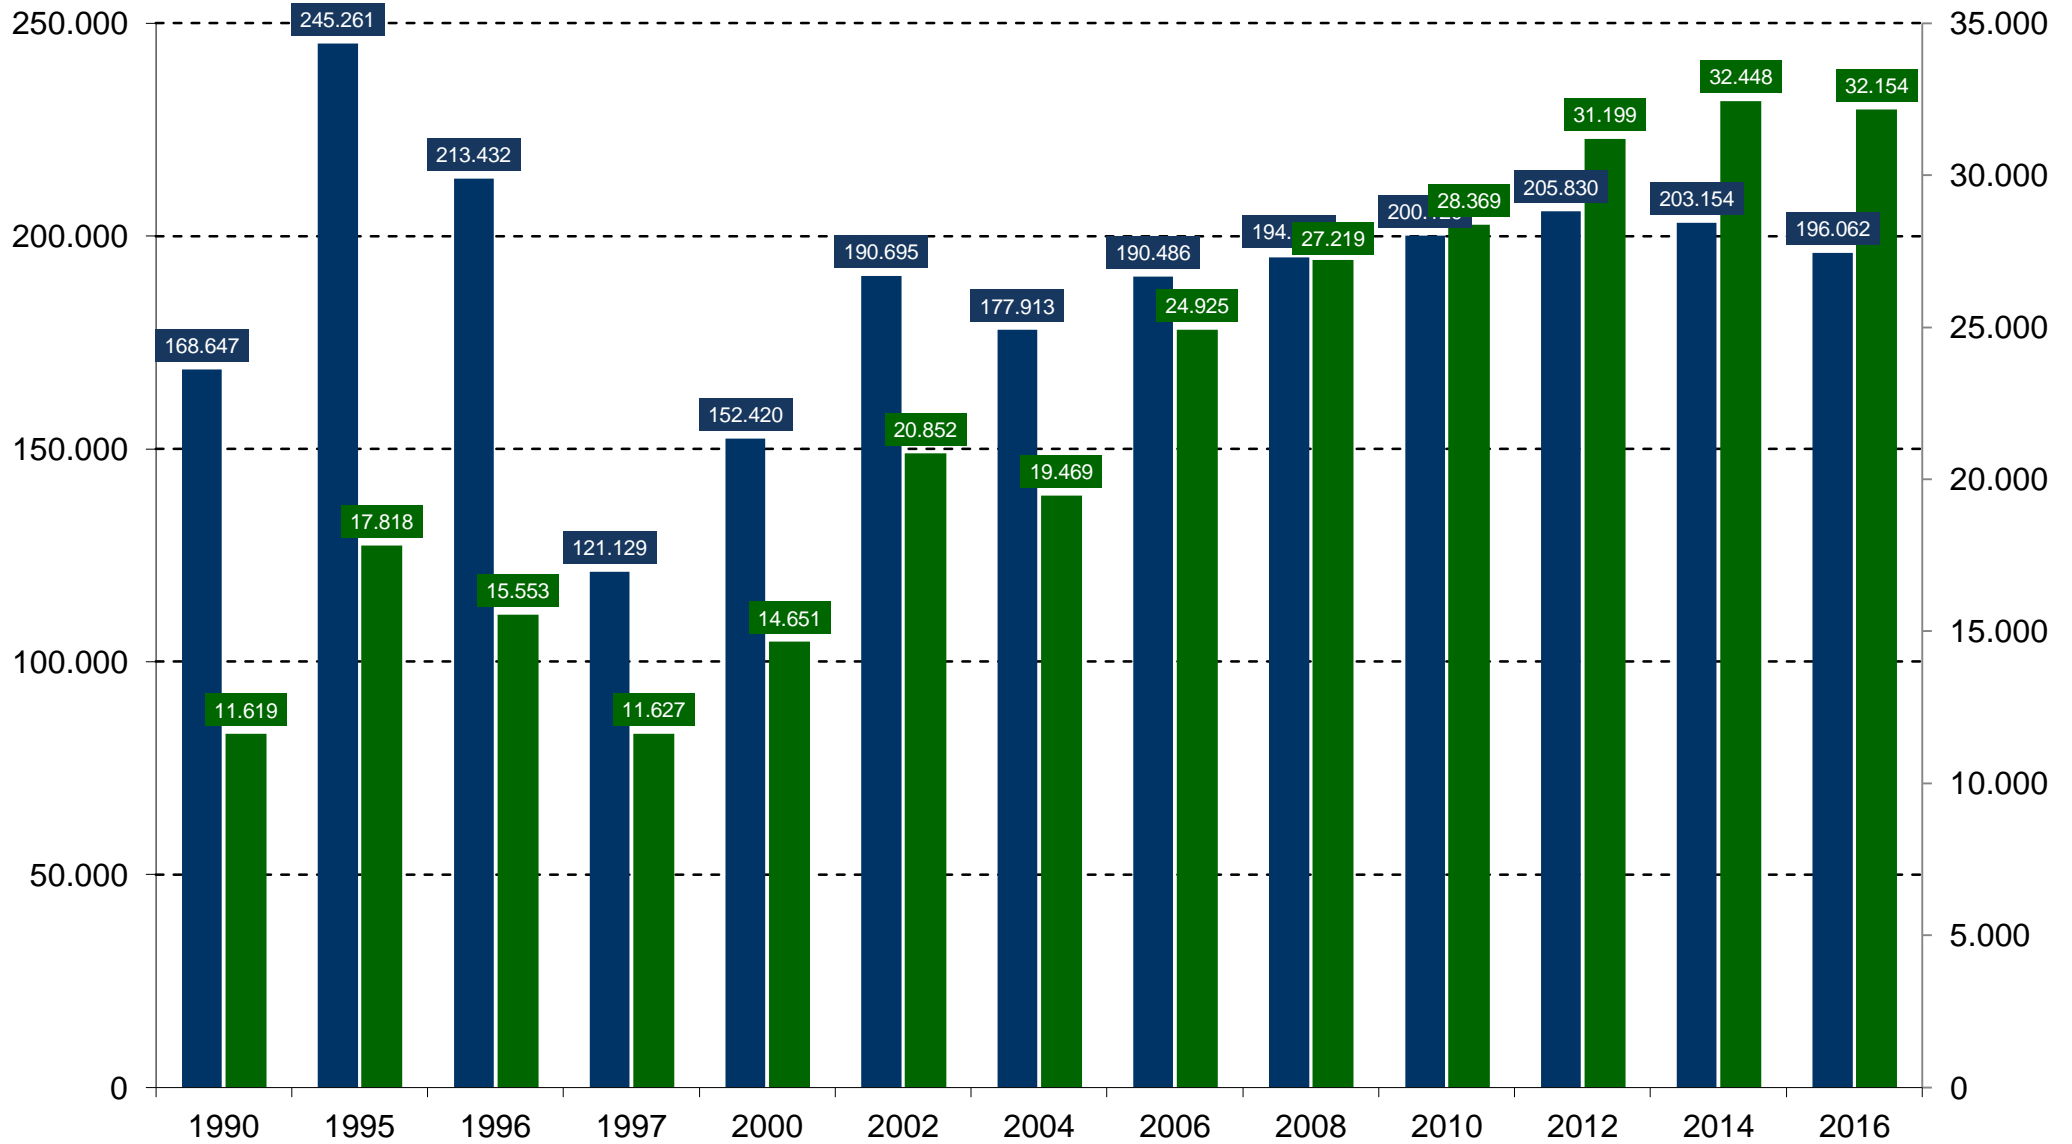

# Die Entwicklung der Fremdenverkehrszahlen\* in Erwitte

Quelle: LDS; \* erfasst sind Betriebe mit mind. 9 Gästebetten, ab Januar 2012 Betriebe ab 10 Betten, Stand: 30.12.2016

■ Übernachtungen

■ Ankünfte