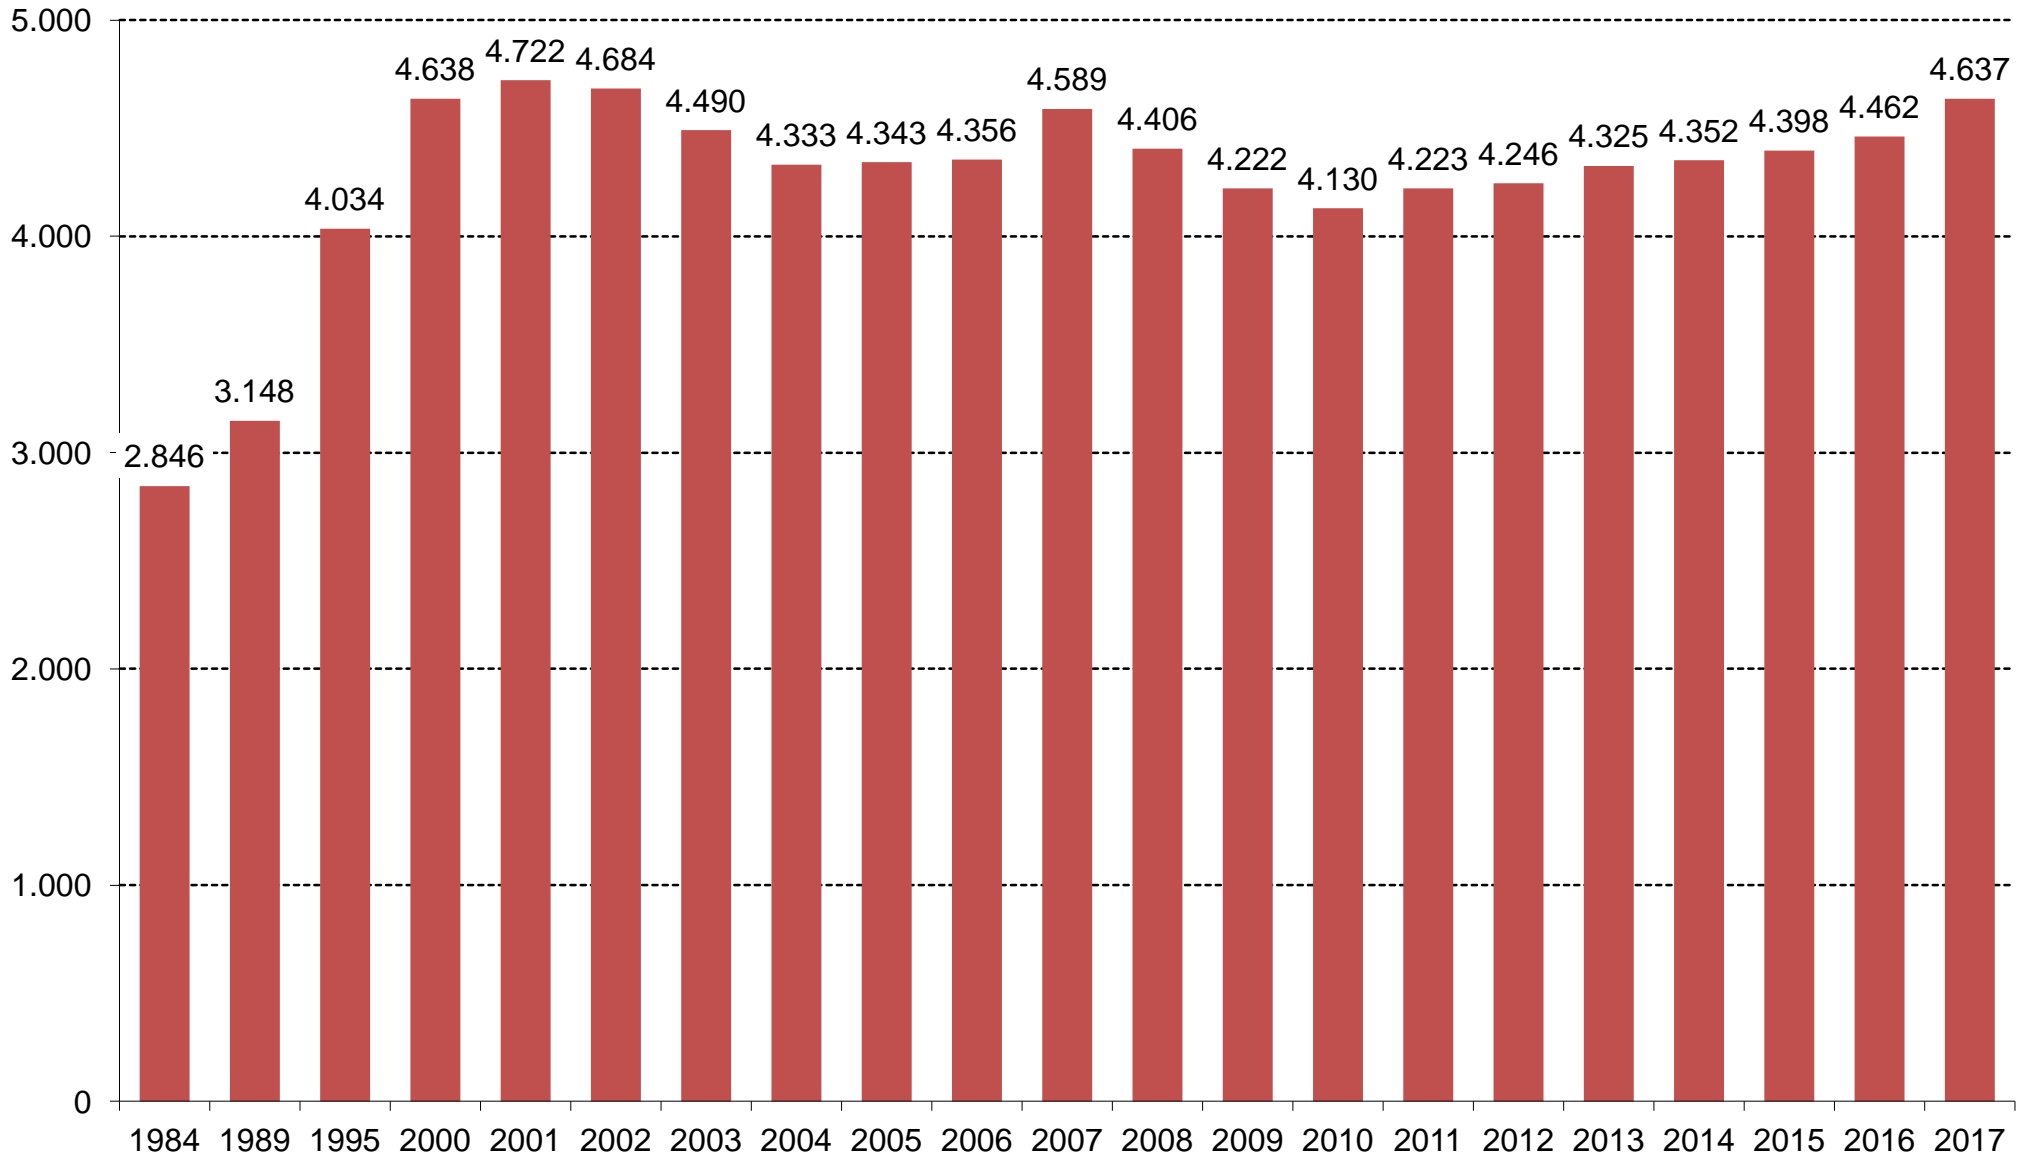

# Die Entwicklung der Beschäftigtenzahlen im Stadtgebiet Erwitte

Quelle: Bundesagentur für Arbeit, Stand: 30.06.2017