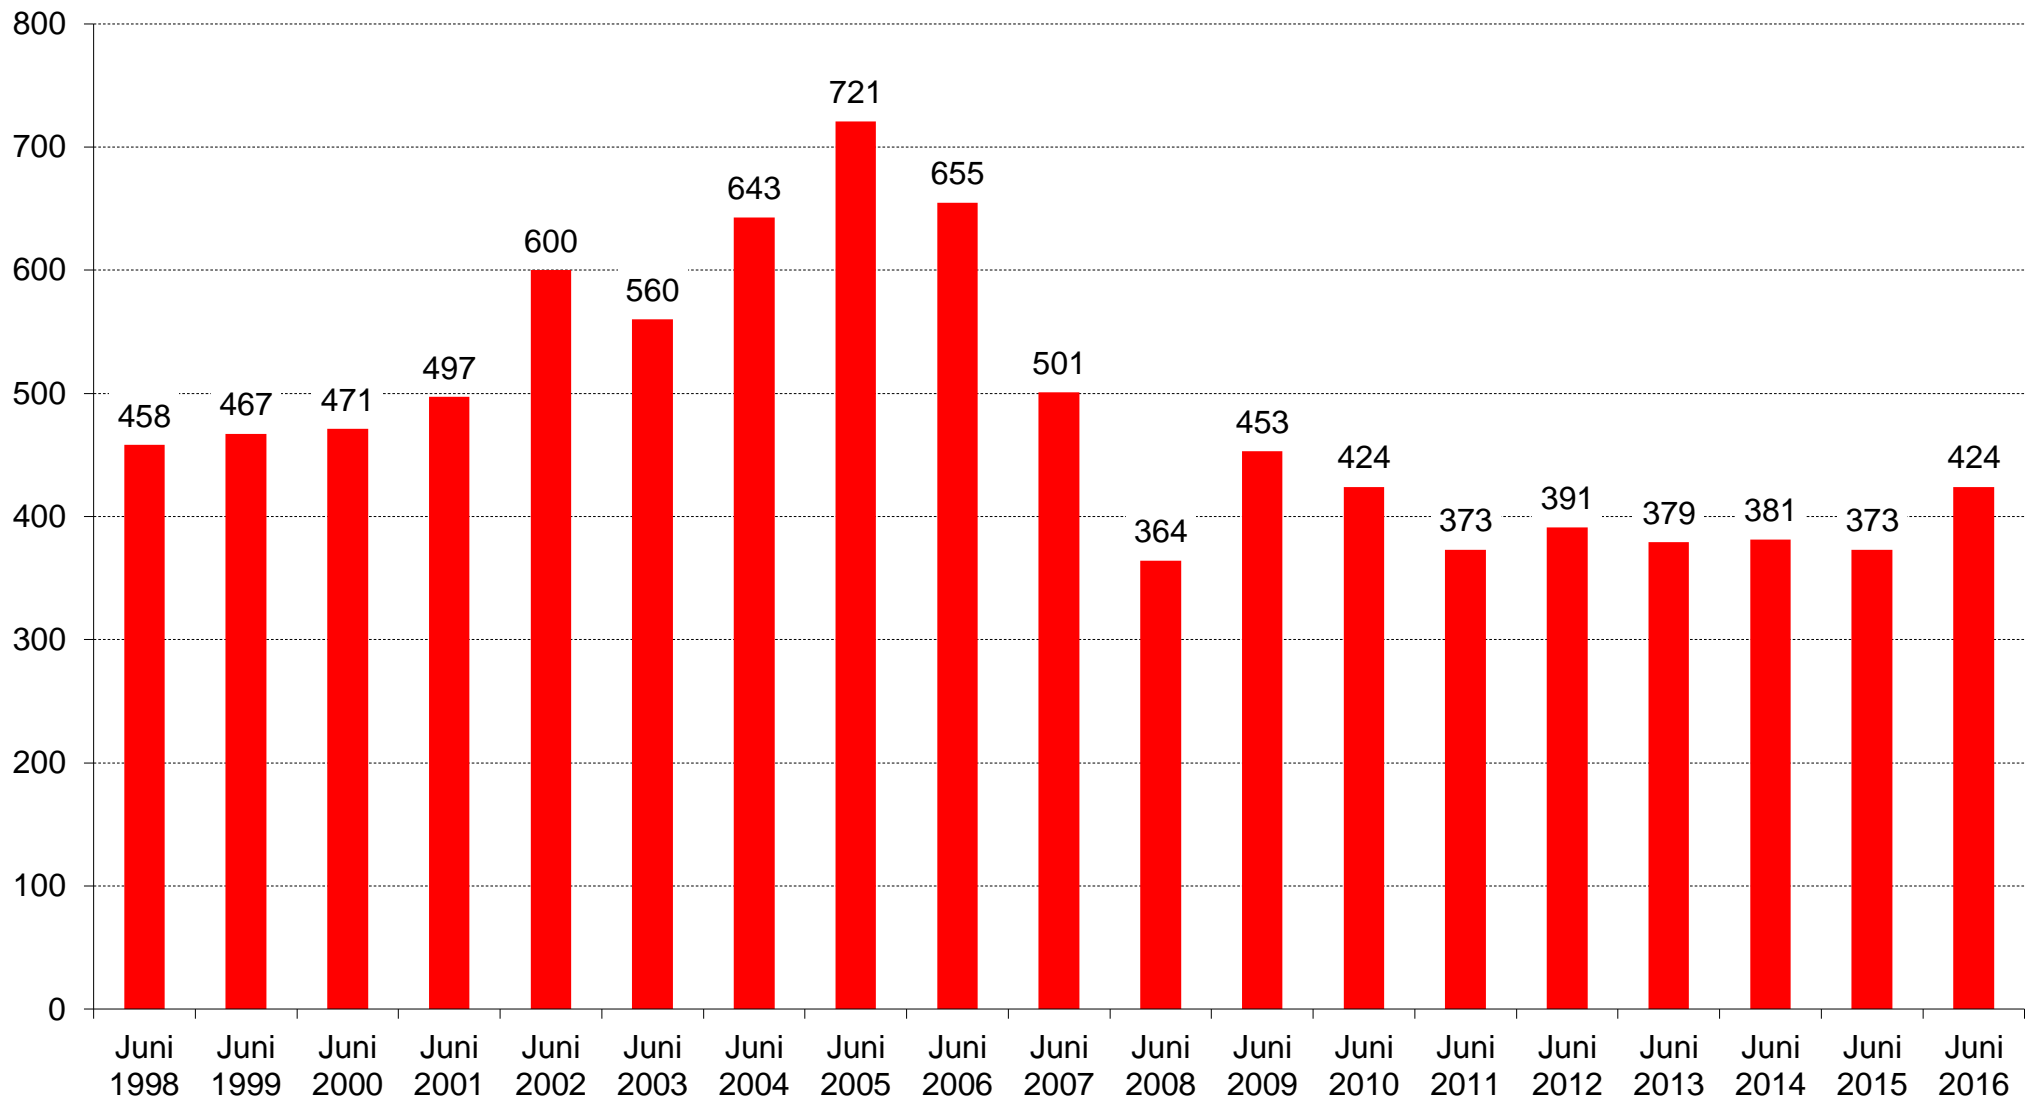

# Die Entwicklung der Arbeitslosenzahlen in Erwitte

Quelle: Bundesagentur für Arbeit, Stand: Juni 2016